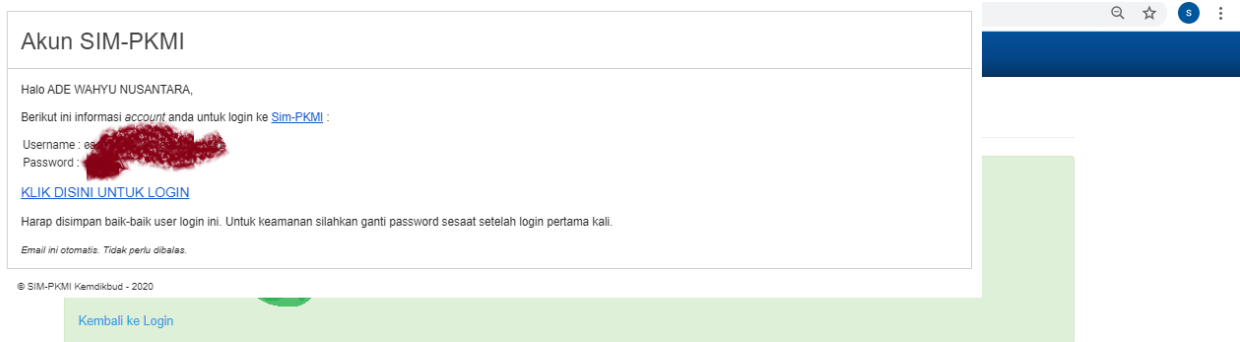

CATATAN KHUSUS :

Apabila user dan password belum dapat dan pernah registrasi bisa di baca di poin ke 6 di catatan bagian kanan di halaman login

Hal yang perlu diperhatikan

1. Username & password yang Resmi hanya yang berasal dari sistem SIM-PKMI.
2. Pastikan mengisi isian captcha agar bisa login
3. Ketika mengganti password selalu gunakan password yang sulit ditebak
4. Jangan membagikan password ke sembarang orang
5. Selalu Logout setelah menggunakan sistem
6. Bagi mahasiswa yang belum mendapatkan email, silahkan masuk ke halaman [Registrasi Mahasiswa](#) untuk [Reset Password](#) dengan memasukkan data yang pernah diinputkan sebelumnya.
7. Untuk pertanyaan lebih lanjut, bisa menghubungi WA : 0812-8534-3756 (Yugo)

Dan bisa langsung klik Registrasi Mahasiswa

Maka akan muncul tampilan seperti berikut ini